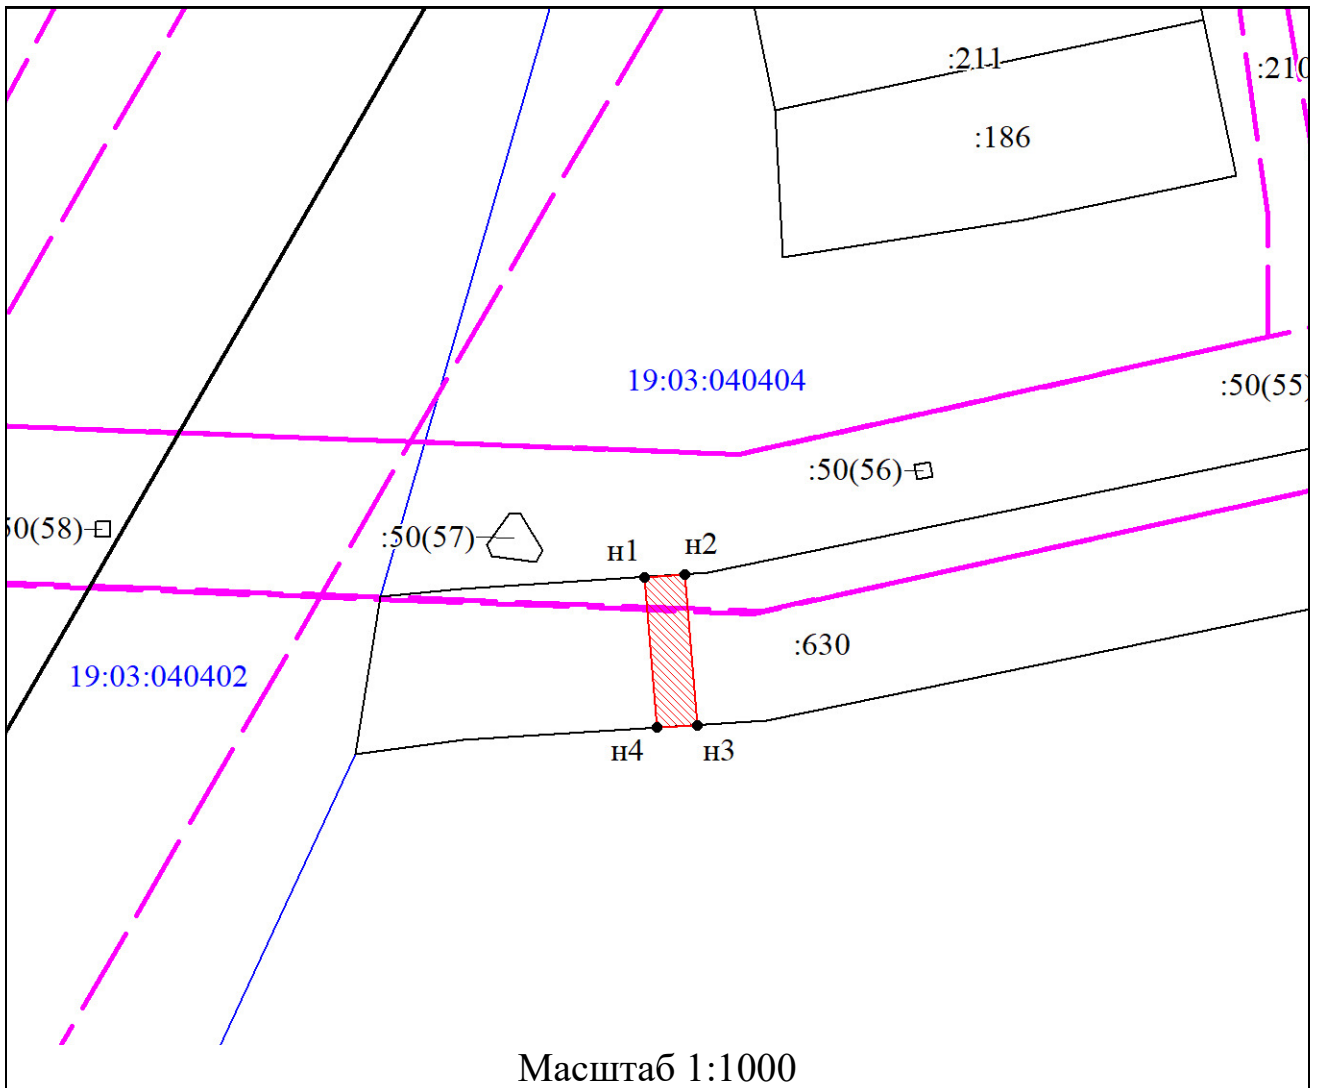

СХЕМА

расположения земельного участка или земельных участков на
кадастровом плане территории

Местоположение земельного участка: Республика Хакасия, городской округ
город Саяногорск, город Саяногорск

Условный номер земельного участка 19:03:040404:ЗУ1		
Площадь земельного участка 107 м ²		
Обозначение характерных точек границ	Координаты, м	
	X	Y
1	2	3
н1	342062.15	200949.13
н2	342062.50	200954.51
н3	342042.57	200956.17
н4	342042.23	200950.82
н1	342062.15	200949.13
Система координат: СК 19.1		
Квартал: 19:03:040404		

Условные обозначения:

Испрашиваемый земельный участок
 Вновь образованная характерная точка
 Объект капитального строительства

Существующая часть границы, имеющиеся в ЕГРН сведения о которой достаточны для определения ее местоположения